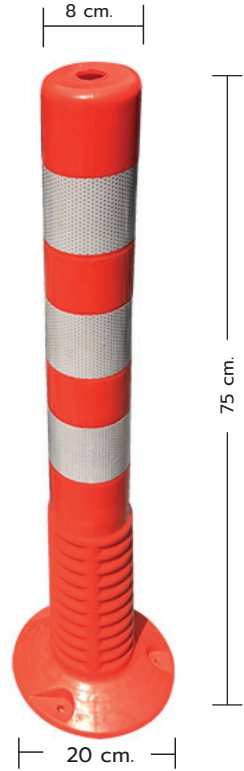

Traffic Pole PU 75cm with 3 stripe white

เสาเข็มลูก PU 75 cm. สีส้ม คาดแถบสะท้อนแสงสีขาว

TA05165

รายละเอียดทั่วไป

เสาเข็มลูก เหมาะสำหรับการแบ่งเลนทางรถวิ่ง ทางเข้าด้าน แบ่งช่องทางเดิน ทางจักรยาน หรือต้องการให้คนเข้าคิวเพื่อความเป็นระเบียบตัวเสาสีส้มสดใส พร้อมสติ๊กเกอร์สะท้อนแสงมองเห็นได้ไกลยิ่งขึ้น

- ยี่ห้อ : A-TRAFF
- วัสดุ : พลาสติก PU
- ขนาดเสา : 20 x 20 x 75 cm
- น้ำหนัก : 1.1 kg.
- เส้นผ่านศูนย์กลาง : 8 cm.
- อื่นๆ : แถบสติ๊กเกอร์สะท้อนแสง 3 แถบ

- เสาเข็มลูกผลิตจากเนื้อพลาสติกทำจากวัสดุ PU ซึ่งสามารถคืนตัวได้ เมื่อเวลาถูกรถเหยียบ
- สีสะท้อนแสงชนิดป้องกันรังสี UV สีส้มสดใส ทำให้เสาจราจร มีสีสดใสใสมองเห็นได้ไกล
- เสาเข็มลูกคาดแถบสะท้อนแสง กว้าง 5 ซม. 3 แถบ ทำให้สามารถมองเห็นได้ง่ายในเวลากลางคืน
- ขนาด สูง 75 ซม. ฐานกว้าง 20 ซม. เสากว้าง 8 ซม. น้ำหนัก 1.1 Kg.
- ติดตั้งง่าย มีรูสำหรับฝังพุก 3 ตัวเพื่อยึดติดกับพื้นถนนได้อย่างมั่นคง

Feature

1. ผลิตจาก PU มีคุณสมบัติเรื่องยืดหยุ่นและคืนตัวได้ดี

2. แถบสะท้อนแสงสีขาว 3 แถบ เพิ่มการสะท้อนแสงระยะไกล

3. มีรูสำหรับฝังพุก 3 ตัว เพื่อยึดติดกับพื้นถนน

4. สีสะท้อนแสงชนิดป้องกันรังสี UV สีส้มสดใสใสมองเห็นได้ไกล

Preview & Accessories

ทำจากวัสดุ PU สามารถคืนตัวได้

ไฟพระพรบโซล่าเซลล์ ชนิดสวม

ป้ายครอบเสาเข็มลูก ชนิดสวม