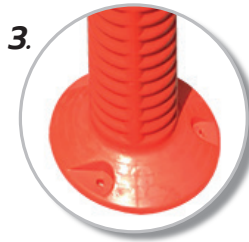

Traffic Pole PU 75cm with 3 stripe white

เสาเข็มลูก PU 75 cm. สีส้ม คาดแถบสะท้อนแสงสีขาว

TA05165

รายละเอียดทั่วไป

เสาเข็มลูก เหมาะสำหรับการแบ่งเลนทางรถวิ่ง ทางเข้าด้าน แบ่งช่องทางเดิน ทางจักรยาน หรือต้องการให้คนเข้าคิวเพื่อความเป็นระเบียบตัวเสาสีส้มสดใส พร้อมสติ๊กเกอร์สะท้อนแสงมองเห็นได้ไกลยิ่งขึ้น

- ยี่ห้อ : A-TRAFF
- วัสดุ : พลาสติก PU
- ขนาดเสา : 20 x 20 x 75 cm
- น้ำหนัก : 1.1 kg.
- เส้นผ่านศูนย์กลาง : 8 cm.
- อื่นๆ : แถบสติ๊กเกอร์สะท้อนแสง 3 แถบ

- เสาเข็มลูกผลิตจากเนื้อพลาสติกทำจากวัสดุ PU ซึ่งสามารถคืนตัวได้ เมื่อเวลาถูกรถเหยียบ
- สีสะท้อนแสงชนิดป้องกันรังสี UV สีส้มสดใส ทำให้เสาจราจร มีสีสดใสใสมองเห็นได้ไกล
- เสาเข็มลูกคาดแถบสะท้อนแสง กว้าง 5 ซม. 3 แถบ ทำให้สามารถมองเห็นได้ง่ายในเวลากลางคืน
- ขนาด สูง 75 ซม. ฐานกว้าง 20 ซม. เสากว้าง 8 ซม. น้ำหนัก 1.1 Kg.
- ติดตั้งง่าย มีรูสำหรับฝังพุก 3 ตัวเพื่อยึดติดกับพื้นถนนได้อย่างมั่นคง

Feature

1. ผลิตจาก PU มีคุณสมบัติเรื่องยืดหยุ่นและคืนตัวได้ดี

2. แถบสะท้อนแสงสีขาว 3 แถบ เพิ่มการสะท้อนแสงระยะไกล

3. มีรูสำหรับฝังพุก 3 ตัว เพื่อยึดติดกับพื้นถนน

4. สีสะท้อนแสงชนิดป้องกันรังสี UV สีส้มสดใสใสมองเห็นได้ไกล

Preview & Accessories

ทำจากวัสดุ PU สามารถคืนตัวได้

ไฟพระพรบโซล่าเซลล์ ชนิดสวม

ป้ายครอบเสาเข็มลูก ชนิดสวม