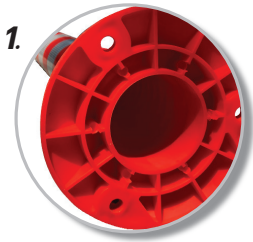

Traffic Pole PU 75cm with 3 stripe white

เสาเข็มลูก PU 75 cm. สีส้ม คาดแถบสะท้อนแสงสีขาว

TA05165

รายละเอียดทั่วไป

เสาเข็มลูก เหมาะสำหรับการแบ่งเลนทางรถวิ่ง ทางเข้าด้าน แบ่งช่องทางเดิน ทางจักรยาน หรือต้องการให้คนเข้าคิวเพื่อความเป็นระเบียบตัวเสาสีส้มสดใส พร้อมสติ๊กเกอร์สะท้อนแสงมองเห็นได้ไกลยิ่งขึ้น

- ยี่ห้อ : A-TRAFF
- วัสดุ : พลาสติก PU
- ขนาดเสา : 20 x 20 x 75 cm
- น้ำหนัก : 1.1 kg.
- เส้นผ่านศูนย์กลาง : 8 cm.
- อื่นๆ : แถบสติ๊กเกอร์สะท้อนแสง 3 แถบ

- เสาเข็มลูกผลิตจากเนื้อพลาสติกทำจากวัสดุ PU ซึ่งสามารถคืนตัวได้ เมื่อเวลาถูกรถเหยียบ
- สีสะท้อนแสงชนิดป้องกันรังสี UV สีส้มสดใส ทำให้เสาจราจร มีสีสดใสใสมองเห็นได้ไกล
- เสาเข็มลูกคาดแถบสะท้อนแสง กว้าง 5 ซม. 3 แถบ ทำให้สามารถมองเห็นได้ง่ายในเวลากลางคืน
- ขนาด สูง 75 ซม. ฐานกว้าง 20 ซม. เสากว้าง 8 ซม. น้ำหนัก 1.1 Kg.
- ติดตั้งง่าย มีรูสำหรับฝังพุก 3 ตัวเพื่อยึดติดกับพื้นถนนได้อย่างมั่นคง

Feature

1. ผลิตจาก PU มีคุณสมบัติเรื่องยืดหยุ่นและคืนตัวได้ดี

2. แถบสะท้อนแสงสีขาว 3 แถบ เพิ่มการสะท้อนแสงระยะไกล

3. มีรูสำหรับฝังพุก 3 ตัว เพื่อยึดติดกับพื้นถนน

4. สีสะท้อนแสงชนิดป้องกันรังสี UV สีส้มสดใสใสมองเห็นได้ไกล

Preview & Accessories

ทำจากวัสดุ PU สามารถคืนตัวได้

ไฟพระพรบโซล่าเซลล์ ชนิดสวม

ป้ายครอบเสาเข็มลูก ชนิดสวม